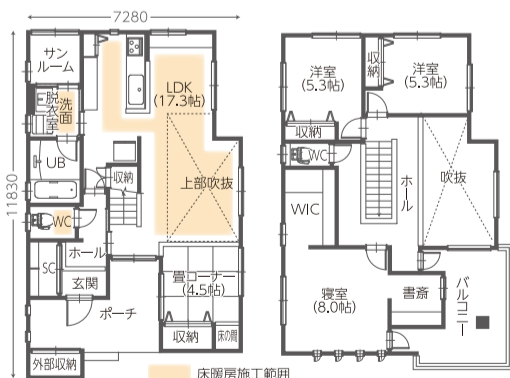

OPEN HOUSE

『圧巻の解放感 大きな吹抜けのある家』

5/8 MON -- 12 FRI 完全予約制

13 SAT -- 14 SUN 一般公開

ご予約はQRコード、
当社サイトの来場予約、またはお電話にて
お申し込みください。

新潟市西区 みずき野1丁目

リビングの中心に7帖分の大開口の吹抜けで1階と2階が一体の空間となり、
圧倒的な解放感がうまれました。吹抜けを介して家族の気配をいつも感じることができ、寒い時期には
床暖房のあったかさをふんわりと上階に届けてくれます。
水廻りをコンパクトにまとめた使いやすい家事動線で、冬用タイヤや雪かき道具をたくさんしまえる
外部収納、玄関をすっきりと保てるシューズクローゼットなど便利なユーティリティスペースも充実。
階段やトイレといったスペースもそれぞれゆとりをもたせたゆったり設計でさまざまな年代、
ご家族構成の方にもきっと参考にして頂けます。
施主さまのご厚意により、長期間ご見学頂けますのでこの機会にぜひステーツの家をご体感ください。

1F / 67.07㎡(20.28坪)
2F / 56.30㎡(17.03坪)
TF / 123.37㎡(37.31坪)

■時間:10:00~17:00 (1時間に2組程度のご案内とさせていただきます。) ※予約状況により、見学時間帯の変更をお願いする場合がございます。
■見学時のお願い ※お客様の大切な新居です、素足でのご来場はご遠慮ください。ご見学の際は靴下をお履きの上で来場ください。 ※お子様連れも歓迎いたします、その際はご一緒の行動をお願いいたします。
※駐車場に関して、予約状況によりお車が停められない場合があります、お車の管理はご自身で願うようになりますことを予めご了承願います。